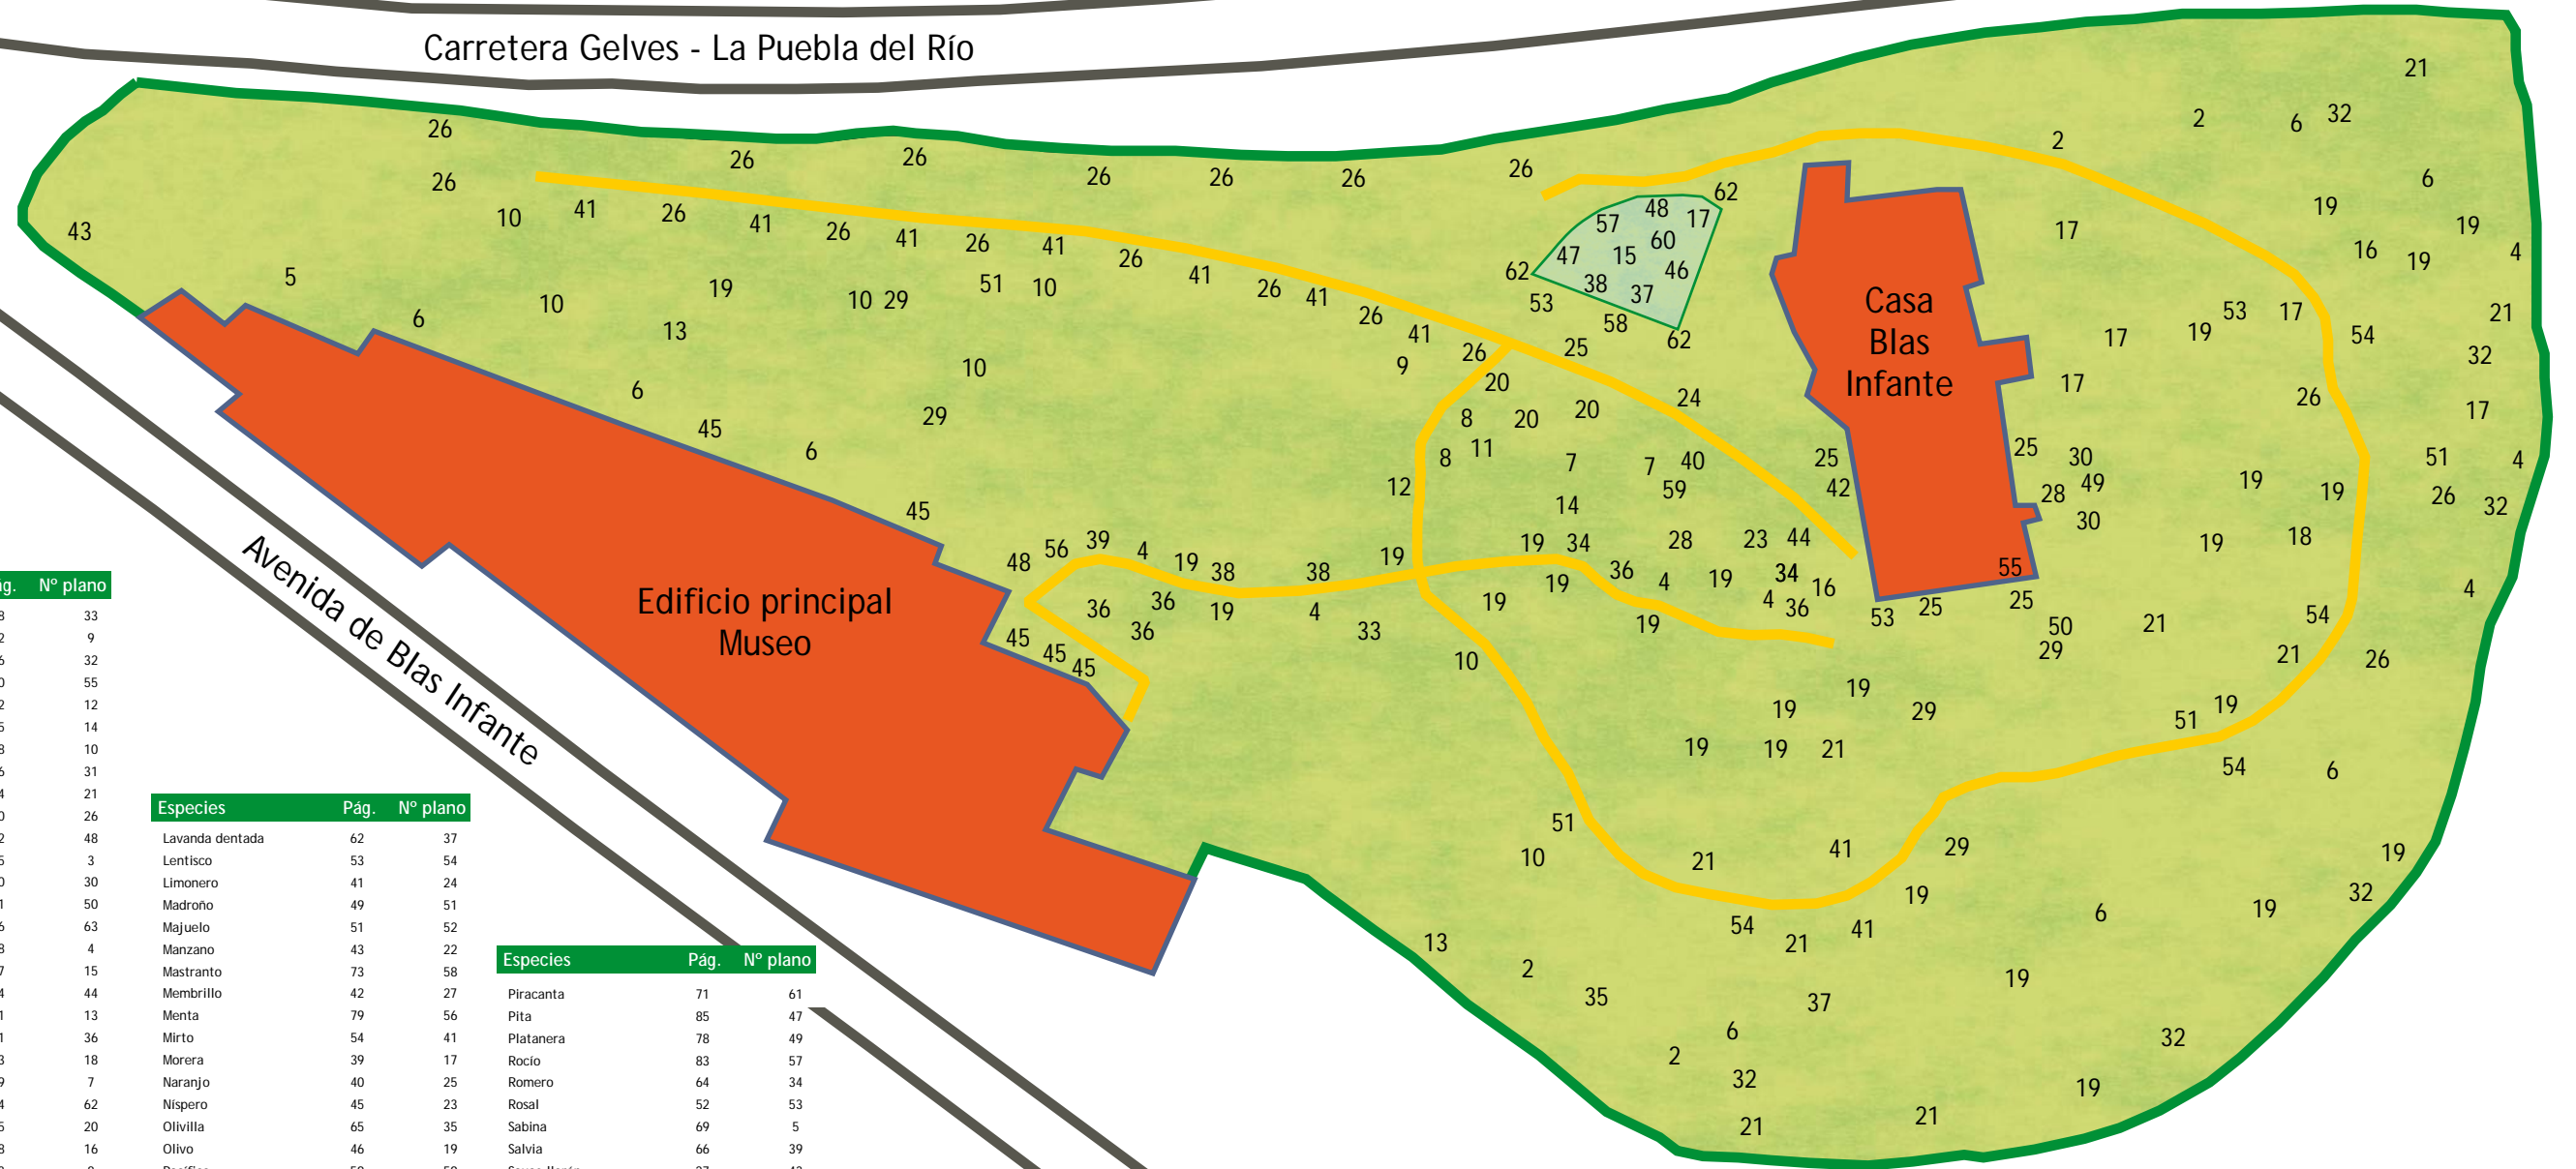

# Plano de situación de especies

Carretera Gelves - La Puebla del Río

Especies	Pág.	Nº plano
Abrotano hembra	58	33
Acacia de tres espinas	32	9
Adelfa	56	32
Albahaca	80	55
Alcornoque	22	12
Alfileres de Eva	75	14
Algarrobo	18	10
Algarrobo de Chile	26	31
Almendro	44	21
Almez	30	26
Aloe	82	48
Araucaria	35	3
Azufaifo	50	30
Caña de azúcar	81	50
Cinta	86	63
Ciprés	28	4
Coscoja	67	15
Dama de noche	74	44
Encina	21	13
Espliego	61	36
Eucalipto	23	18
Falsa Pimienta	29	7
Girasol	84	62
Granado	55	20
Higuera	38	16
Jacaranda	33	8
Jazmín	70	42
Jazmín azul	60	60
Lantana	57	45
Laurel	76	40

Especies	Pág.	Nº plano
Lavanda dentada	62	37
Lentisco	53	54
Limonero	41	24
Madroño	49	51
Majuelo	51	52
Manzano	43	22
Mastranto	73	58
Membrillo	42	27
Menta	79	56
Mirto	54	41
Morera	39	17
Naranja	40	25
Níspero	45	23
Olivilla	65	35
Olivo	46	19
Pacífico	59	59
Palmera canaria	34	28
Palmito	48	29
Pino carrasco	20	2
Pino piñonero	19	1

Especies	Pág.	Nº plano
Piracanta	71	61
Pita	85	47
Platanera	78	49
Rocío	83	57
Romero	64	34
Rosal	52	53
Sabina	69	5
Salvia	66	39
Sauce llorón	27	43
Taraje	68	6
Tipuana	31	11
Tomillo	63	38
Vid	72	46